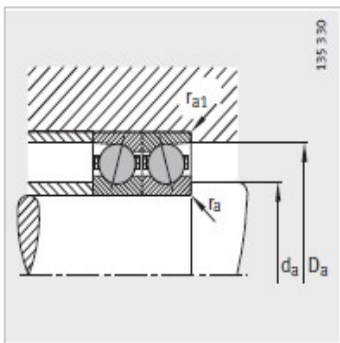

主轴轴承

d 10-25mm-HCB71900-E-T-P4S

参数信息:

型号 :	HCB71900-E-T-P4S
质量m kg :	0.01

尺寸 mm :	
d :	10
D :	22
B :	6
rmin :	0.3
r min :	0.3
a :	7

安装尺寸 mm :	
dh12 :	13
DH12 :	19.5
rmax :	0.3
rmax :	0.3

基本额定载荷 N :	
动载荷 :	1990
静载荷 :	1010
疲劳极限载荷/N :	75