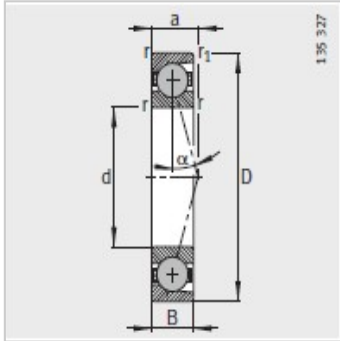

主轴轴承

d 10-25mm-HCB71900-E-T-P4S

参数信息:

型号 :	HCB71900-E-T-P4S
质量m kg :	0.01

尺寸 mm :	
d :	10
D :	22
B :	6
rmin :	0.3
r min :	0.3
a :	7

安装尺寸 mm :	
dh12 :	13
DH12 :	19.5
rmax :	0.3
rmax :	0.3

基本额定载荷 N :	
动载荷 :	1990
静载荷 :	1010
疲劳极限载荷/N :	75