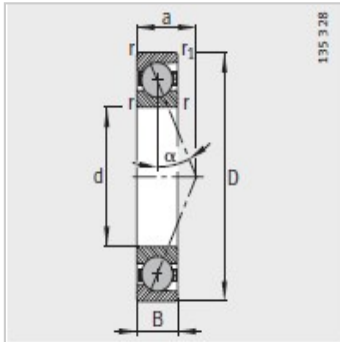

主轴轴承

d 10-25mm-HCB71900-E-T-P4S

参数信息:

型号 :	HCB71900-E-T-P4S
质量m kg :	0.01

尺寸 mm :	
d :	10
D :	22
B :	6
rmin :	0.3
r min :	0.3
a :	7

安装尺寸 mm :	
dh12 :	13
DH12 :	19.5
rmax :	0.3
rmax :	0.3

基本额定载荷 N :	
动载荷 :	1990
静载荷 :	1010
疲劳极限载荷/N :	75