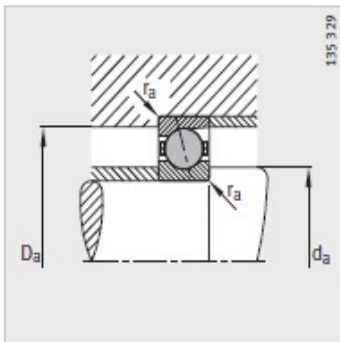

主轴轴承

d 10-25mm-HCB71900-E-T-P4S

参数信息:

型号 :	HCB71900-E-T-P4S
质量m kg :	0.01

尺寸 mm :	
d :	10
D :	22
B :	6
rmin :	0.3
r min :	0.3
a :	7

安装尺寸 mm :	
dh12 :	13
DH12 :	19.5
rmax :	0.3
rmax :	0.3

基本额定载荷 N :	
动载荷 :	1990
静载荷 :	1010
疲劳极限载荷/N :	75