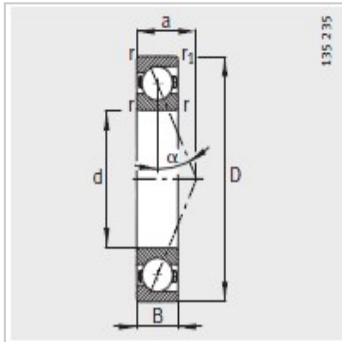

主轴轴承

d 55-75mm-B7012-C-T-P4S

参数信息:

型号 :	B7012-C-T-P4S
质量m kg :	0.397

尺寸mm :	
d :	60
D :	95
B :	18
rmin :	1.1
r min :	1.1
a :	19

安装尺寸mm :	
dh12 :	67
DH12 :	88
rmax :	1
rmax :	0.6

基本额定载荷N :	
动载荷 :	39000
静载荷 :	33500
疲劳极限载荷/N :	2440