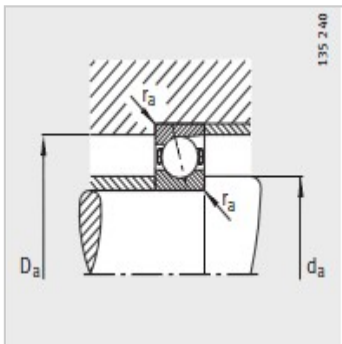

主轴轴承

d 55-75mm-B7012-C-T-P4S

参数信息:

型号 :	B7012-C-T-P4S
质量m kg :	0.397

尺寸mm :	
d :	60
D :	95
B :	18
rmin :	1.1
r min :	1.1
a :	19

安装尺寸mm :	
dh12 :	67
DH12 :	88
rmax :	1
rmax :	0.6

基本额定载荷N :	
动载荷 :	39000
静载荷 :	33500
疲劳极限载荷/N :	2440