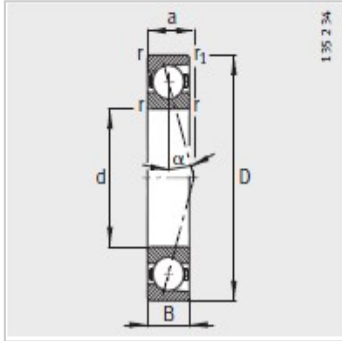

主轴轴承

d 55-75mm-B7012-C-T-P4S

参数信息:

型号 :	B7012-C-T-P4S
质量m kg :	0.397

尺寸mm :	
d :	60
D :	95
B :	18
rmin :	1.1
r min :	1.1
a :	19

安装尺寸mm :	
dh12 :	67
DH12 :	88
rmax :	1
rmax :	0.6

基本额定载荷N :	
动载荷 :	39000
静载荷 :	33500
疲劳极限载荷/N :	2440

极限转速 :	
n脂 :	14000
n油 :	22000