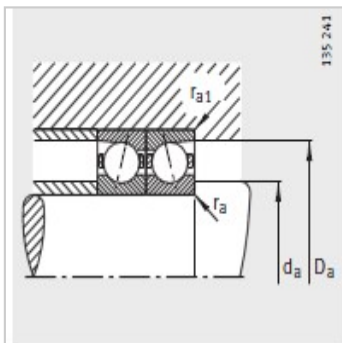

主轴轴承

d 55-75mm-B7012-C-T-P4S

参数信息:

型号 :	B7012-C-T-P4S
质量m kg :	0.397

尺寸mm :	
d :	60
D :	95
B :	18
rmin :	1.1
r min :	1.1
a :	19

安装尺寸mm :	
dh12 :	67
DH12 :	88
rmax :	1
rmax :	0.6

基本额定载荷N :	
动载荷 :	39000
静载荷 :	33500
疲劳极限载荷/N :	2440