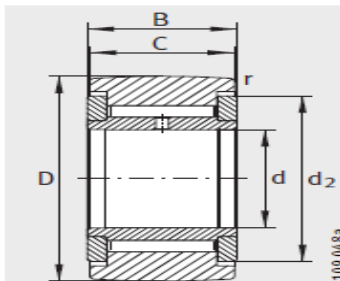

滚轮

滚轮轴承NUTV-NATV25NATV25-PP

参数信息:

NATV
(R = 500 mm)

NATR..-PP (优化的
NATV..-PP INA 轮廓)

型号 :	NATV25
------	--------

质量m g :	285
---------	-----

型号 :	NATV25-PP
------	-----------

质量m g :	281
---------	-----

尺寸mm :

D :	52
-----	----

d :	25
-----	----

B :	25
-----	----

C :	24
-----	----

d :	41.5
-----	------

r min :	1
---------	---