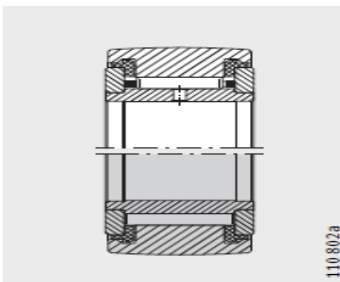

滚轮

滚轮轴承NUTV-NATV25NATV25-PP

参数信息:

NATV
(R = 500 mm)

NATR..-PP (优化的
NATV..-PP INA 轮廓)

型号 :	NATV25
------	--------

质量m g :	285
---------	-----

型号 :	NATV25-PP
------	-----------

质量m g :	281
---------	-----

尺寸mm :

D :	52
-----	----

d :	25
-----	----

B :	25
-----	----

C :	24
-----	----

d :	41.5
-----	------

r min :	1
---------	---