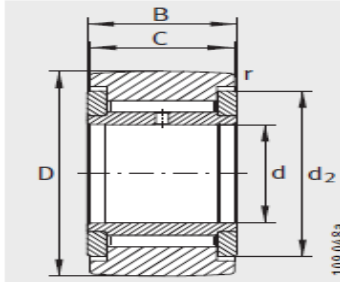

滚轮

滚轮轴承NUTV-NATV15NATV15-PP

参数信息:

NATV  
(R = 500 mm)

NATR..-PP (优化的  
NATV..-PP INA 轮廓)

型号 :	NATV15
质量m g :	109

型号 :	NATV15-PP
质量m g :	101

尺寸mm :