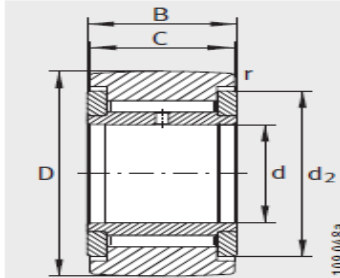

滚轮

滚轮轴承NUTV-NATV12NATV12-PP

参数信息:

NATV
(R = 500 mm)

NATR..-PP (优化的
NATV..-PP INA 轮廓)

型号 :	NATV12
------	--------

质量m g :	72
---------	----

型号 :	NATV12-PP
------	-----------

质量m g :	69
---------	----

尺寸mm :

D :	32
d :	12
B :	15
C :	14
d :	25
r min :	0.6

基本额定载荷N :

动载荷 :	9700
静载荷 :	15700
疲劳极限载荷 N :	2170
转速 :	1800

: