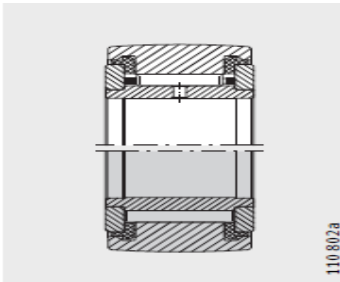

滚轮

滚轮轴承NUTV-NATV12NATV12-PP

参数信息:

NATV
(R = 500 mm)

NATR..-PP (优化的
NATV..-PP INA 轮廓)

型号 :	NATV12
------	--------

质量m g :	72
---------	----

型号 :	NATV12-PP
------	-----------

质量m g :	69
---------	----

尺寸mm :

D :	32
d :	12
B :	15
C :	14
d :	25
r min :	0.6

基本额定载荷N :

动载荷 :	9700
静载荷 :	15700
疲劳极限载荷 N :	2170
转速 :	1800

: