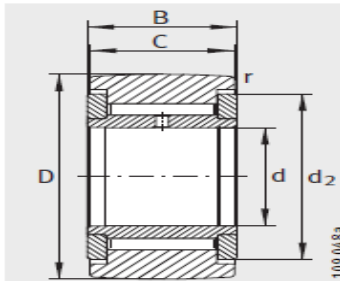

滚轮

滚轮轴承NUTV-NATV8NATV8-PP

参数信息:

NATV
(R = 500 mm)

NATR..-PP (优化的
NATV..-PP INA 轮廓)

型号 :	NATV8
------	-------

质量m g :	42
---------	----

型号 :	NATV8-PP
------	----------

质量m g :	41
---------	----

尺寸mm :

D :	24
d :	8
B :	15
C :	14
d :	19
r min :	0.3

基本额定载荷N :

动载荷 :	7800
-------	------

静载荷 :	11600
-------	-------

疲劳极限载荷 N :	1590
------------	------

转速 :	2500
------	------