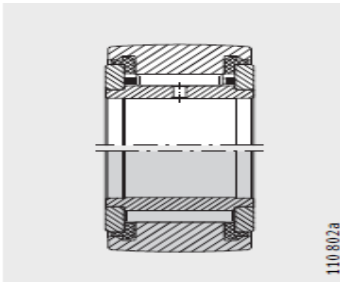

滚轮

滚轮轴承NUTV-NATV8NATV8-PP

参数信息:

NATV
(R = 500 mm)

NATR..-PP (优化的
NATV..-PP INA 轮廓)

型号 :	NATV8
------	-------

质量m g :	42
---------	----

型号 :	NATV8-PP
------	----------

质量m g :	41
---------	----

尺寸mm :

D :	24
d :	8
B :	15
C :	14
d :	19
r min :	0.3

基本额定载荷N :

动载荷 :	7800
-------	------

静载荷 :	11600
-------	-------

疲劳极限载荷 N :	1590
------------	------

转速 :	2500
------	------