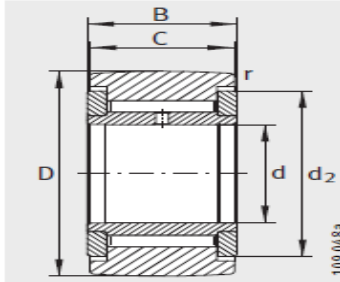

滚轮

滚轮轴承NUTV-NATV6NATV6-PP

参数信息:

NATV
(R = 500 mm)

NATR...-PP (优化的
NATV...-PP INA 轮廓)

型号 :	NATV6
------	-------

质量m g :	21
---------	----

型号 :	NATV6-PP
------	----------

质量m g :	21
---------	----

尺寸mm :

D :	19
-----	----

d :	6
-----	---

B :	12
-----	----

C :	11
-----	----

d :	15
-----	----

r min :	0.15
---------	------