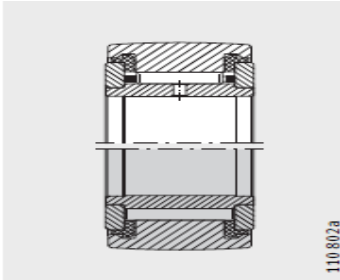

滚轮

滚轮轴承NUTV--NATV40-PP

参数信息:

NATV
(R = 500 mm)

NATR...-PP (优化的
NATV...-PP INA 轮廓)

型号 :	-
------	---

质量m g :	-
---------	---

型号 :	NATV40-PP
------	-----------

质量m g :	832
---------	-----

尺寸mm :

D :	80
-----	----

d :	40
-----	----

B :	32
-----	----

C :	30
-----	----

d :	66
-----	----

r min :	1.1
---------	-----