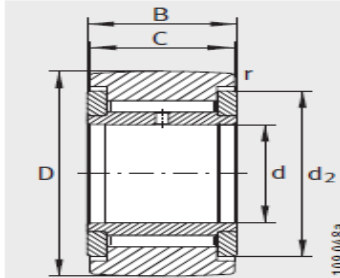

滚轮

滚轮轴承NUTV--NATV40-PP

参数信息:

NATV
(R = 500 mm)

NATR...-PP (优化的
NATV...-PP INA 轮廓)

型号 :	-
------	---

质量m g :	-
---------	---

型号 :	NATV40-PP
------	-----------

质量m g :	832
---------	-----

尺寸mm :

D :	80
-----	----

d :	40
-----	----

B :	32
-----	----

C :	30
-----	----

d :	66
-----	----

r min :	1.1
---------	-----