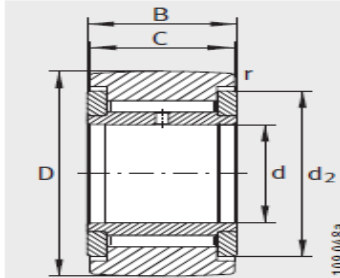

滚轮

滚轮轴承NUTV--NATV35-PP

参数信息:

NATV
(R = 500 mm)

NATR...-PP (优化的
NATV...-PP INA 轮廓)

型号 :	-
------	---

质量m g :	-
---------	---

型号 :	NATV35-PP
------	-----------

质量m g :	630
---------	-----

尺寸mm :

D :	72
d :	35
B :	29
C :	28
d :	58
r min :	1.1

基本额定载荷N :

动载荷 :	32500
-------	-------

静载荷 :	71000
-------	-------

疲劳极限载荷 N :	10100
------------	-------

转速 :	750
------	-----