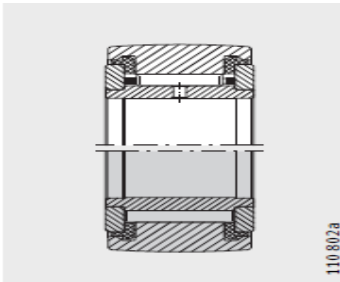

滚轮

滚轮轴承NUTV--NATV35-PP

参数信息:

NATV
(R = 500 mm)

NATR...-PP (优化的
NATV...-PP INA 轮廓)

型号 :	-
------	---

质量m g :	-
---------	---

型号 :	NATV35-PP
------	-----------

质量m g :	630
---------	-----

尺寸mm :

D :	72
d :	35
B :	29
C :	28
d :	58
r min :	1.1

基本额定载荷N :

动载荷 :	32500
-------	-------

静载荷 :	71000
-------	-------

疲劳极限载荷 N :	10100
------------	-------

转速 :	750
------	-----