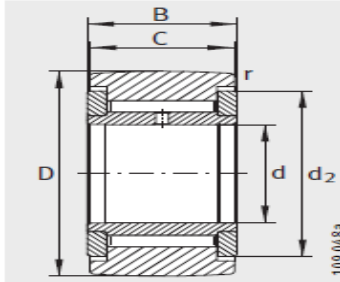

滚轮

滚轮轴承NUTV-NATV30NATV30-PP

参数信息:

NATV
(R = 500 mm)

NATR..-PP (优化的
NATV..-PP INA 轮廓)

型号 : NATV30

质量m g : 481

型号 : NATV30-PP

质量m g : 468

尺寸mm :

D :	62
d :	30
B :	29
C :	28
d :	51
r min :	1

基本额定载荷N :

动载荷 :	30000
静载荷 :	62000
疲劳极限载荷 N :	8800
转速 :	850

: