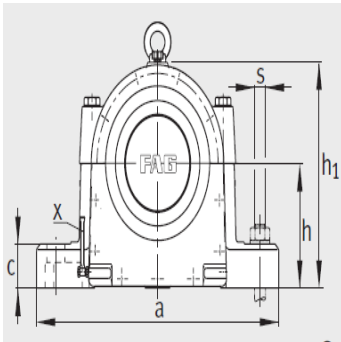

### 轴承座

d 140-240mm-LOE230-N-BF-L+LOE230-N-BL-L+22230-E1

#### 型号:

定位轴承轴承座:	LOE230-N-BF-L
浮动轴承轴承座:	LOE230-N-BL-L
轴承:	22230-E1
开槽锁紧螺母:	KM30
止动垫圈:	MB30
油量 初始注油量 l:	4.2
油位 高度 x mm:	65-90
质量 m 轴承座 kg:	125

#### 尺寸:

d:	150
a:	660
g:	275
h:	395
d:	156
d:	147
d:	M150 × 2
w:	82
b:	190
c:	70
D:	270
g:	200
g:	-
h:	220
m:	530
n:	100
u:	42
v:	60

设计类型 A  
① 定位轴承 AF  
② 浮动轴承 AL

设计类型 B  
③ 定位轴承 BF  
④ 浮动轴承 BL

s : M36

y : 15