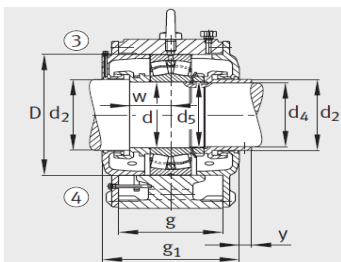

#### 型号:

定位轴承轴承座:	LOE230-N-BF-L
浮动轴承轴承座:	LOE230-N-BL-L
轴承:	22230-E1
开槽锁紧螺母:	KM30
止动垫圈:	MB30
油量 初始注油量 l:	4.2
油位 高度 x mm:	65-90
质量 m 轴承座 kg:	125

#### 尺寸:

d:	150
a:	660
g:	275
h:	395
d:	156
d:	147
d:	M150 × 2
w:	82
b:	190
c:	70
D:	270
g:	200
g:	-
h:	220
m:	530
n:	100
u:	42
v:	60

设计类型 A  
① 定位轴承 AF  
② 浮动轴承 AL

设计类型 B  
③ 定位轴承 BF  
④ 浮动轴承 BL

s : M36

y : 15