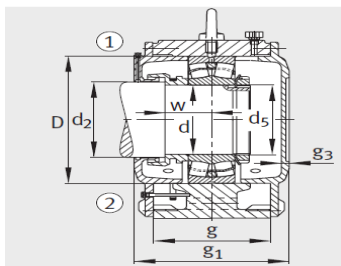

### 轴承座

d 140-240mm-LOE230-N-BF-L+LOE230-N-BL-L+22230-E1

#### 型号:

定位轴承轴承座:	LOE230-N-BF-L
浮动轴承轴承座:	LOE230-N-BL-L
轴承:	22230-E1
开槽锁紧螺母:	KM30
止动垫圈:	MB30
油量 初始注油量 l:	4.2
油位 高度 x mm:	65-90
质量 m 轴承座 kg:	125

#### 尺寸:

d:	150
a:	660
g:	275
h:	395
d:	156
d:	147
d:	M150 × 2
w:	82
b:	190
c:	70
D:	270
g:	200
g:	-
h:	220
m:	530
n:	100
u:	42
v:	60

设计类型 A  
① 定位轴承 AF  
② 浮动轴承 AL

设计类型 B  
③ 定位轴承 BF  
④ 浮动轴承 BL

s : M36

y : 15