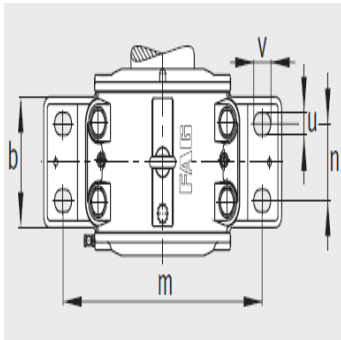

### 轴承座

d 140-240mm-LOE230-N-BF-L+LOE230-N-BL-L+22230-E1

#### 型号:

定位轴承轴承座:	LOE230-N-BF-L
浮动轴承轴承座:	LOE230-N-BL-L
轴承:	22230-E1
开槽锁紧螺母:	KM30
止动垫圈:	MB30
油量 初始注油量 l:	4.2
油位 高度 x mm:	65-90
质量 m 轴承座 kg:	125

#### 尺寸:

d:	150
a:	660
g:	275
h:	395
d:	156
d:	147
d:	M150 × 2
w:	82
b:	190
c:	70
D:	270
g:	200
g:	-
h:	220
m:	530
n:	100
u:	42
v:	60

设计类型 A  
① 定位轴承 AF  
② 浮动轴承 AL

设计类型 B  
③ 定位轴承 BF  
④ 浮动轴承 BL

s : M36

y : 15