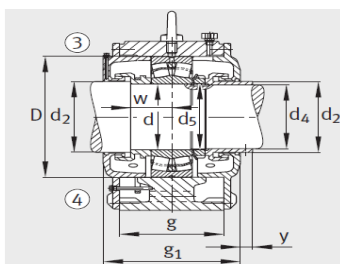

轴承座

d 140-240mm-LOE230-N-AF-L+LOE230-N-AL-L+22230-E1

参数信息:

型号:

定位轴承轴承座:	LOE230-N-AF-L
浮动轴承轴承座:	LOE230-N-AL-L
轴承:	22230-E1
开槽锁紧螺母:	KM30
止动垫圈:	MB30
油量 初始注油量 l:	4.2
油位 高度 x mm:	65-90
质量 m 轴承座 kg:	125

尺寸:

d:	150
a:	660
g:	275
h:	395
d:	156
d:	-
d:	M150 × 2
w:	82
b:	190
c:	70
D:	270
g:	200
g:	18
h:	220
m:	530
n:	100
u:	42
v:	60

设计类型 A
① 定位轴承 AF
② 浮动轴承 AL

设计类型 B
③ 定位轴承 BF
④ 浮动轴承 BL

s : M36

y : -

: