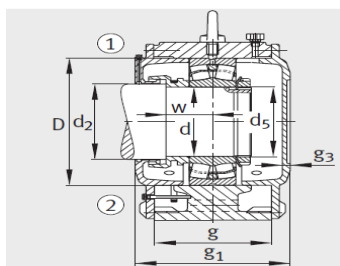

轴承座

d 140-240mm-LOE230-N-AF-L+LOE230-N-AL-L+22230-E1

参数信息:

型号:

定位轴承轴承座:	LOE230-N-AF-L
浮动轴承轴承座:	LOE230-N-AL-L
轴承:	22230-E1
开槽锁紧螺母:	KM30
止动垫圈:	MB30
油量 初始注油量 l:	4.2
油位 高度 x mm:	65-90
质量 m 轴承座 kg:	125

尺寸:

d:	150
a:	660
g:	275
h:	395
d:	156
d:	-
d:	M150 × 2
w:	82
b:	190
c:	70
D:	270
g:	200
g:	18
h:	220
m:	530
n:	100
u:	42
v:	60

设计类型 A
① 定位轴承 AF
② 浮动轴承 AL

设计类型 B
③ 定位轴承 BF
④ 浮动轴承 BL

s : M36

y : -

: