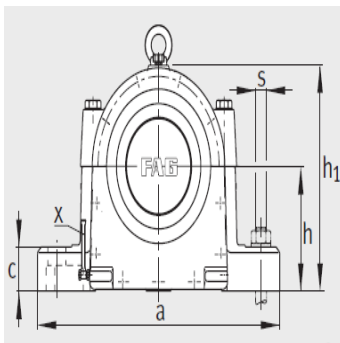

轴承座

d 140-240mm-LOE230-N-AF-L+LOE230-N-AL-L+22230-E1

参数信息:

型号:

定位轴承轴承座:	LOE230-N-AF-L
浮动轴承轴承座:	LOE230-N-AL-L
轴承:	22230-E1
开槽锁紧螺母:	KM30
止动垫圈:	MB30
油量 初始注油量 l:	4.2
油位 高度 x mm:	65-90
质量 m 轴承座 kg:	125

尺寸:

d:	150
a:	660
g:	275
h:	395
d:	156
d:	-
d:	M150 × 2
w:	82
b:	190
c:	70
D:	270
g:	200
g:	18
h:	220
m:	530
n:	100
u:	42
v:	60

设计类型 A
① 定位轴承 AF
② 浮动轴承 AL

设计类型 B
③ 定位轴承 BF
④ 浮动轴承 BL

s : M36

y : -

: