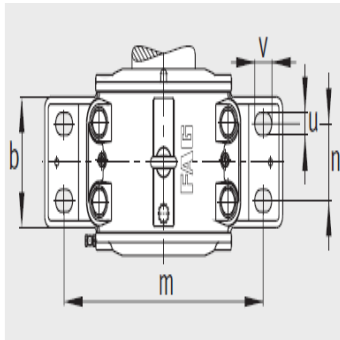

轴承座

d 140-240mm-LOE230-N-AF-L+LOE230-N-AL-L+22230-E1

参数信息:

型号:

定位轴承轴承座:	LOE230-N-AF-L
浮动轴承轴承座:	LOE230-N-AL-L
轴承:	22230-E1
开槽锁紧螺母:	KM30
止动垫圈:	MB30
油量 初始注油量 l:	4.2
油位 高度 x mm:	65-90
质量 m 轴承座 kg:	125

尺寸:

d:	150
a:	660
g:	275
h:	395
d:	156
d:	-
d:	M150 × 2
w:	82
b:	190
c:	70
D:	270
g:	200
g:	18
h:	220
m:	530
n:	100
u:	42
v:	60

设计类型 A
① 定位轴承 AF
② 浮动轴承 AL

设计类型 B
③ 定位轴承 BF
④ 浮动轴承 BL

s : M36

y : -

: