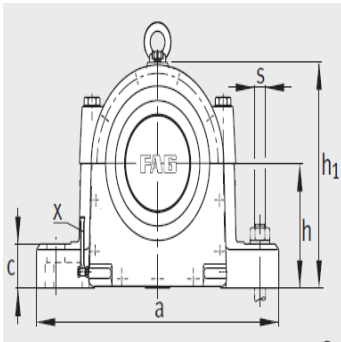

轴承座

d 140-240mm-LOE228-N-BF-L+LOE228-N-BL-L+22228-E1

参数信息:

型号:

| | |
|--------------|---------------|
| 定位轴承轴承座: | LOE228-N-BF-L |
| 浮动轴承轴承座: | LOE228-N-BL-L |
| 轴承: | 22228-E1 |
| 开槽锁紧螺母: | KM28 |
| 止动垫圈: | MB28 |
| 油量 初始注油量 l: | 3.7 |
| 油位 高度 x mm: | 55-70 |
| 质量 m 轴承座 kg: | 100 |

尺寸:

| | |
|----|----------|
| d: | 140 |
| a: | 570 |
| g: | 260 |
| h: | 355 |
| d: | 150 |
| d: | 137 |
| d: | M140 × 2 |
| w: | 73 |
| b: | 175 |
| c: | 65 |
| D: | 250 |
| g: | 180 |
| g: | - |
| h: | 190 |
| m: | 460 |
| n: | 100 |
| u: | 36 |
| v: | 50 |

设计类型 A
① 定位轴承 AF
② 浮动轴承 AL

设计类型 B
③ 定位轴承 BF
④ 浮动轴承 BL

s : M30

y : 22

: