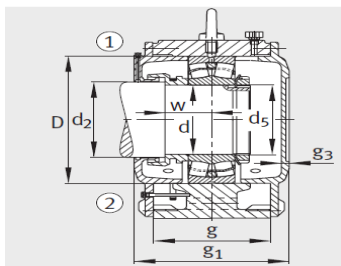

轴承座

d 140-240mm-LOE228-N-BF-L+LOE228-N-BL-L+22228-E1

参数信息:

型号:

| | |
|--------------|---------------|
| 定位轴承轴承座: | LOE228-N-BF-L |
| 浮动轴承轴承座: | LOE228-N-BL-L |
| 轴承: | 22228-E1 |
| 开槽锁紧螺母: | KM28 |
| 止动垫圈: | MB28 |
| 油量 初始注油量 l: | 3.7 |
| 油位 高度 x mm: | 55-70 |
| 质量 m 轴承座 kg: | 100 |

尺寸:

| | |
|----|----------|
| d: | 140 |
| a: | 570 |
| g: | 260 |
| h: | 355 |
| d: | 150 |
| d: | 137 |
| d: | M140 × 2 |
| w: | 73 |
| b: | 175 |
| c: | 65 |
| D: | 250 |
| g: | 180 |
| g: | - |
| h: | 190 |
| m: | 460 |
| n: | 100 |
| u: | 36 |
| v: | 50 |

设计类型 A
① 定位轴承 AF
② 浮动轴承 AL

设计类型 B
③ 定位轴承 BF
④ 浮动轴承 BL

s : M30

y : 22

: