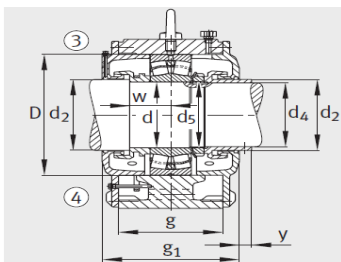

轴承座

d 140-240mm-LOE228-N-BF-L+LOE228-N-BL-L+22228-E1

参数信息:

型号:

| | |
|--------------|---------------|
| 定位轴承轴承座: | LOE228-N-BF-L |
| 浮动轴承轴承座: | LOE228-N-BL-L |
| 轴承: | 22228-E1 |
| 开槽锁紧螺母: | KM28 |
| 止动垫圈: | MB28 |
| 油量 初始注油量 l: | 3.7 |
| 油位 高度 x mm: | 55-70 |
| 质量 m 轴承座 kg: | 100 |

尺寸:

| | |
|----|----------|
| d: | 140 |
| a: | 570 |
| g: | 260 |
| h: | 355 |
| d: | 150 |
| d: | 137 |
| d: | M140 × 2 |
| w: | 73 |
| b: | 175 |
| c: | 65 |
| D: | 250 |
| g: | 180 |
| g: | - |
| h: | 190 |
| m: | 460 |
| n: | 100 |
| u: | 36 |
| v: | 50 |

设计类型 A
① 定位轴承 AF
② 浮动轴承 AL

设计类型 B
③ 定位轴承 BF
④ 浮动轴承 BL

s : M30

y : 22

: