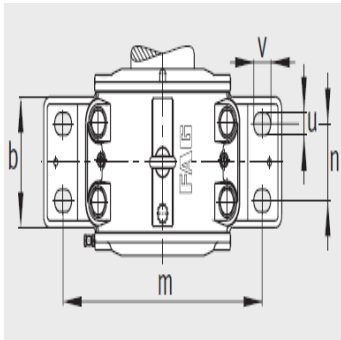

轴承座

d 140-240mm-LOE228-N-BF-L+LOE228-N-BL-L+22228-E1

参数信息:

型号:

| | |
|--------------|---------------|
| 定位轴承轴承座: | LOE228-N-BF-L |
| 浮动轴承轴承座: | LOE228-N-BL-L |
| 轴承: | 22228-E1 |
| 开槽锁紧螺母: | KM28 |
| 止动垫圈: | MB28 |
| 油量 初始注油量 l: | 3.7 |
| 油位 高度 x mm: | 55-70 |
| 质量 m 轴承座 kg: | 100 |

尺寸:

| | |
|----|----------|
| d: | 140 |
| a: | 570 |
| g: | 260 |
| h: | 355 |
| d: | 150 |
| d: | 137 |
| d: | M140 × 2 |
| w: | 73 |
| b: | 175 |
| c: | 65 |
| D: | 250 |
| g: | 180 |
| g: | - |
| h: | 190 |
| m: | 460 |
| n: | 100 |
| u: | 36 |
| v: | 50 |

设计类型 A
① 定位轴承 AF
② 浮动轴承 AL

设计类型 B
③ 定位轴承 BF
④ 浮动轴承 BL

s : M30

y : 22

: