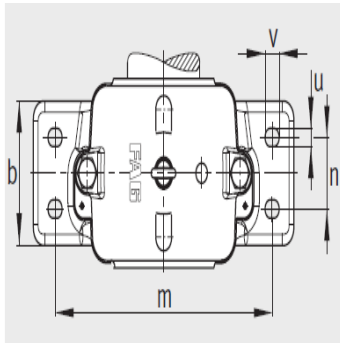

轴承座

d1 280-400mm-S3060-H-N-FZ-BL-L

参数信息:

设计类型 A

① 定位轴承 AF

② 浮动轴承 AL

设计类型 B

③ 定位轴承 BF

质量 m 轴承座 kg : 205

尺寸 :

d : 280

a : 920

g : 320

h : 565

b : 260

c : 90

D : 460

g : -

h : 280

m : 780

n : 130

u : 42

v : 50

smm : M36

sinch : 1 3/8