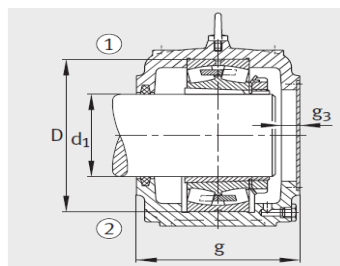

轴承座

d1 280-400mm-S3060-H-N-FZ-BL-L

参数信息:

设计类型 A

① 定位轴承 AF

② 浮动轴承 AL

设计类型 B

③ 定位轴承 BF

④ 浮动轴承 BL

型号 :

轴承座 : S3060-H-N-FZ-BL-L

轴承 : 23060-K-MB

紧定套 : H3060

毛毡条 :

a × b × l : 16 × 12 × 470

件 : 4

质量 m 轴承座 kg : 205

尺寸 :

d : 280

a : 920

g : 320

h : 565

b : 260

c : 90

D : 460

g : -

h : 280

m : 780

n : 130

u : 42

v : 50

smm : M36