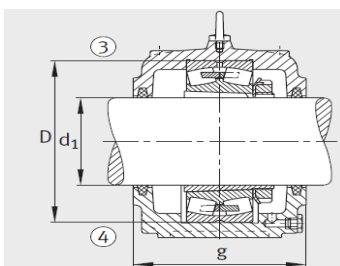

轴承座

d1 280-400mm-S3060-H-N-FZ-BL-L

参数信息:

设计类型 A

① 定位轴承 AF

② 浮动轴承 AL

设计类型 B

③ 定位轴承 BF

④ 浮动轴承 BL

型号 :

轴承座 : S3060-H-N-FZ-BL-L

轴承 : 23060-K-MB

紧定套 : H3060

毛毡条 :

a × b × l : 16 × 12 × 470

件 : 4

质量 m 轴承座 kg : 205

尺寸 :

d : 280

a : 920

g : 320

h : 565

b : 260

c : 90

D : 460

g : -

h : 280

m : 780

n : 130

u : 42

v : 50

smm : M36