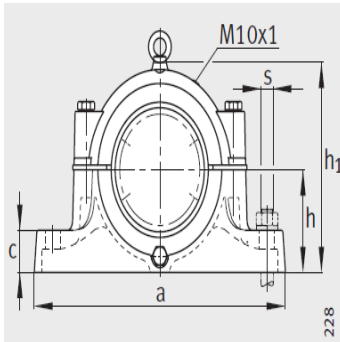

轴承座

d1 280-400mm-S3060-H-N-FZ-BL-L

参数信息:

设计类型 A

① 定位轴承 AF

② 浮动轴承 AL

设计类型 B

③ 定位轴承 BF

④ 浮动轴承 BL

型号 :

轴承座 : S3060-H-N-FZ-BL-L

轴承 : 23060-K-MB

紧定套 : H3060

毛毡条 :

a × b × l : 16 × 12 × 470

件 : 4

质量 m 轴承座 kg : 205

尺寸 :

d : 280

a : 920

g : 320

h : 565

b : 260

c : 90

D : 460

g : -

h : 280

m : 780

n : 130

u : 42

v : 50

smm : M36