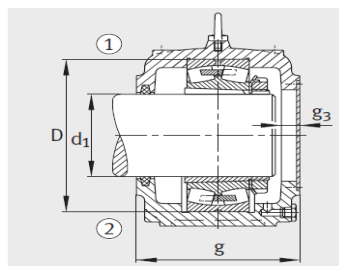

a × b × l : 16 × 12 × 470

件 : 2

质量 m 轴承座 kg : 205

尺寸 :

d : 280

a : 920

g : 320

h : 565

b : 260

c : 90

D : 460

g : 30

h : 280

m : 780

n : 130

u : 42

v : 50

smm : M36

sinch : 1 3/8

设计类型 A

① 定位轴承 AF

② 浮动轴承 AL

设计类型 B

③ 定位轴承 BF