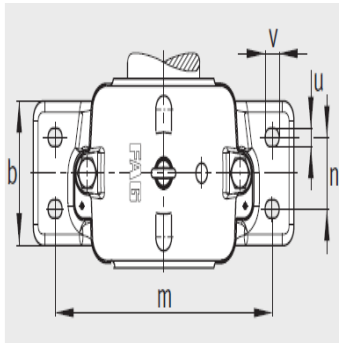

a × b × l : 16 × 12 × 470

件 : 2

质量 m 轴承座 kg : 205

尺寸 :

d : 280

a : 920

g : 320

h : 565

b : 260

c : 90

D : 460

g : 30

h : 280

m : 780

n : 130

u : 42

v : 50

smm : M36

sinch : 1 3/8

设计类型 A

① 定位轴承 AF

② 浮动轴承 AL

设计类型 B

③ 定位轴承 BF