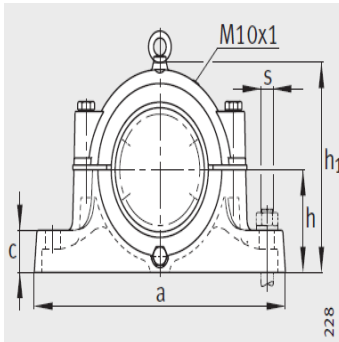

a × b × l : 16 × 12 × 470

件 : 2

质量 m 轴承座 kg : 205

尺寸 :

d : 280

a : 920

g : 320

h : 565

b : 260

c : 90

D : 460

g : 30

h : 280

m : 780

n : 130

u : 42

v : 50

smm : M36

sinch : 1 3/8

设计类型 A

① 定位轴承 AF

② 浮动轴承 AL

设计类型 B

③ 定位轴承 BF