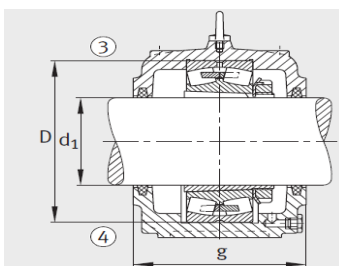

b : 260

c : 90

D : 460

g : 30

h : 280

m : 780

n : 130

u : 42

v : 50

smm : M36

sinch : 1 3/8

设计类型 A

① 定位轴承 AF

② 浮动轴承 AL

设计类型 B

③ 定位轴承 BF