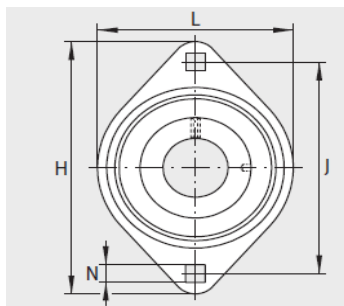

外球面轴承,轴承座单元

双螺栓法兰式 轴承座单元 冲压钢轴承座-RATY15

参数信息:

RAT、RATY、RALT、PCSLT

RAT、RALT

RATY

PCSLT

型号:

单元:	RATY15
轴承座:	FLAN40-MST(2件)
外球面球轴承:	AY15-NP P-B
质量 kg:	0.13

尺寸:

d:	15
L:	58.7
H:	81
S:	2
S:	-
N:	7.1
B:	22
B:	-
J:	63.5
A:	-
d max.:	-
A:	7
U:	18
V:	48
轴承座的承载能力N:	2700
:	

基本额定载荷:

动载荷 N:	9800
静载荷 N:	4750