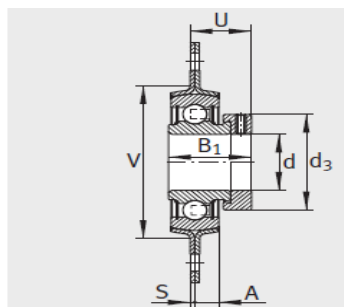

外球面轴承,轴承座单元

双螺栓法兰式 轴承座单元 冲压钢轴承座-RATY15

参数信息:

RAT、RATY、RALT、PCSLT

RAT、RALT

RATY

PCSLT

型号:

单元:	RATY15
轴承座:	FLAN40-MST(2件)
外球面球轴承:	AY15-NP P-B
质量 kg:	0.13

尺寸:

d:	15
L:	58.7
H:	81
S:	2
S:	-
N:	7.1
B:	22
B:	-
J:	63.5
A:	-
d max.:	-
A:	7
U:	18
V:	48
轴承座的承载能力N:	2700
:	

基本额定载荷:

动载荷 N:	9800
静载荷 N:	4750