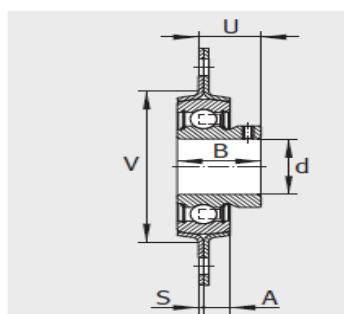

外球面轴承,轴承座单元

双螺栓法兰式 轴承座单元 冲压钢轴承座-RATY15

参数信息:

RAT、RATY、RALT、PCSLT

RAT、RALT

RATY

PCSLT

型号:

单元:	RATY15
轴承座:	FLAN40-MST(2件)
外球面球轴承:	AY15-NP P-B
质量 kg:	0.13

尺寸:

d:	15
L:	58.7
H:	81
S:	2
S:	-
N:	7.1
B:	22
B:	-
J:	63.5
A:	-
d max.:	-
A:	7
U:	18
V:	48
轴承座的承载能力N:	2700
:	

基本额定载荷:

动载荷 N:	9800
静载荷 N:	4750