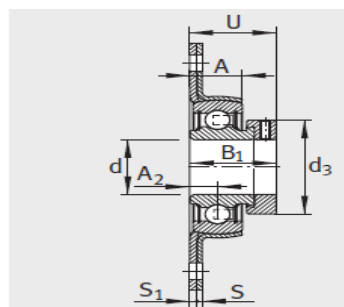

外球面轴承,轴承座单元

双螺栓法兰式 轴承座单元 冲压钢轴承座-RATY15

参数信息:

RAT、RATY、RALT、PCSLT

RAT、RALT

RATY

PCSLT

型号:

单元:	RATY15
轴承座:	FLAN40-MST(2件)
外球面球轴承:	AY15-NP P-B
质量 kg:	0.13

尺寸:

d:	15
L:	58.7
H:	81
S:	2
S:	-
N:	7.1
B:	22
B:	-
J:	63.5
A:	-
d max.:	-
A:	7
U:	18
V:	48
轴承座的承载能力N:	2700
:	

基本额定载荷:

动载荷 N:	9800
静载荷 N:	4750