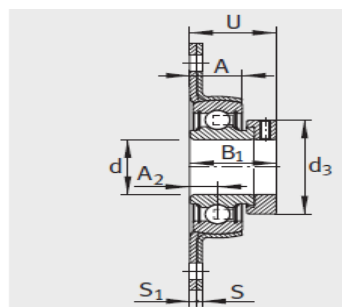

外球面轴承,轴承座单元

双螺栓法兰式 轴承座单元 冲压钢轴承座-RATY12

参数信息:

RAT、RATY、RALT、PCSLT

RAT、RALT

RATY

PCSLT

型号:

单元: RATY12

轴承座: FLAN40-MST(2件)

外球面球轴承: AY12-NP  
P-B

质量 kg: 0.14

尺寸:

d: 12

L: 58.7

H: 81