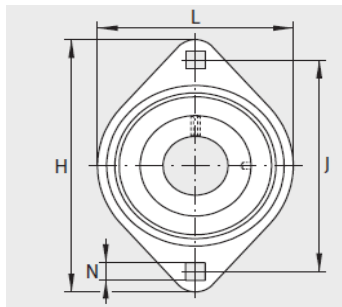

外球面轴承,轴承座单元

双螺栓法兰式 轴承座单元 冲压钢轴承座-RATY12

参数信息:

RAT、RATY、RALT、PCSLT

RAT、RALT

RATY

PCSLT

型号:

单元: RATY12

轴承座: FLAN40-MST(2件)

外球面球轴承: AY12-NP  
P-B

质量 kg: 0.14

尺寸:

d: 12

L: 58.7

H: 81

S: 2

S: -

N: 7.1

B: 22

B: -

J: 63.5

A: -

d max.: -