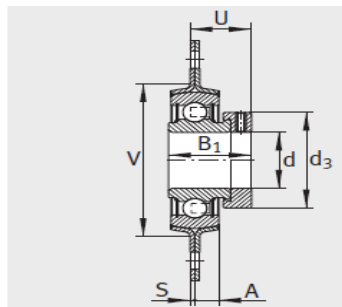

外球面轴承,轴承座单元

双螺栓法兰式 轴承座单元 冲压钢轴承座-RATY12

参数信息:

RAT、RATY、RALT、PCSLT

RAT、RALT

RATY

PCSLT

型号:

单元: RATY12

轴承座: FLAN40-MST(2件)

外球面球轴承: AY12-NP  
P-B

质量 kg: 0.14

尺寸:

d: 12

L: 58.7

H: 81