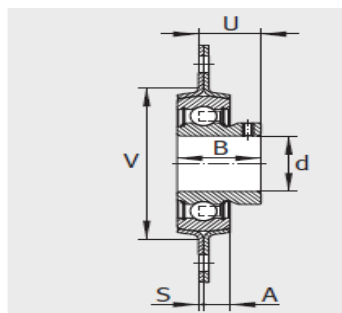

外球面轴承,轴承座单元

双螺栓法兰式 轴承座单元 冲压钢轴承座-RATY12

参数信息:

RAT、RATY、RALT、PCSLT

RAT、RALT

RATY

PCSLT

型号:

单元: RATY12

轴承座: FLAN40-MST(2件)

外球面球轴承: AY12-NP  
P-B

质量 kg: 0.14

尺寸:

d: 12

L: 58.7

H: 81