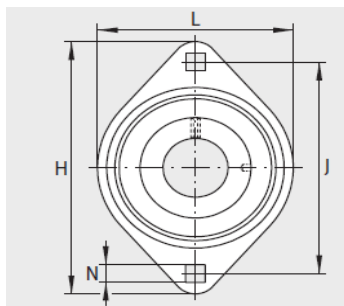

外球面轴承,轴承座单元

双螺栓法兰式 轴承座单元 冲压钢轴承座- **RAT12**

参数信息:

RAT、RATY、RALT、PCSLT

RAT、RALT

RATY

PCSLT

型号 :

单元 :	RAT12
轴承座 :	FLAN40-MST(2件)
外球面球轴承 :	RAE12-N PP-B
质量 kg :	0.19

尺寸 :

d :	12
L :	58.7
H :	81
S :	2
S :	-
N :	7.1
B :	-
B :	28.6
J :	63.5
A :	-
d max. :	28
A :	7
U :	24
V :	48

轴承座的承载能力N : 2700

基本额定载荷 :

动载荷 N :	9800
静载荷 N :	4750