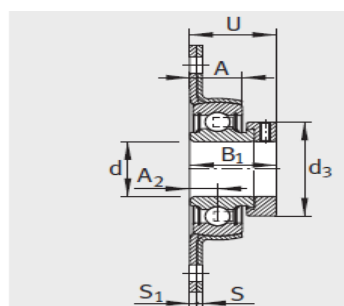

外球面轴承,轴承座单元

双螺栓法兰式 轴承座单元 冲压钢轴承座- **RAT12**

参数信息:

RAT、RATY、RALT、PCSLT

RAT、RALT

RATY

PCSLT

型号 :

单元 :	RAT12
轴承座 :	FLAN40-MST(2件)
外球面球轴承 :	RAE12-N PP-B
质量 kg :	0.19

尺寸 :

d :	12
L :	58.7
H :	81
S :	2
S :	-
N :	7.1
B :	-
B :	28.6
J :	63.5
A :	-
d max. :	28
A :	7
U :	24
V :	48

轴承座的承载能力N : 2700

基本额定载荷 :

动载荷 N :	9800
静载荷 N :	4750