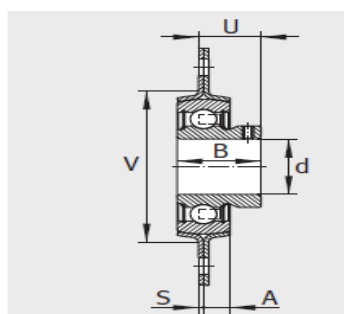

外球面轴承,轴承座单元

双螺栓法兰式 轴承座单元 冲压钢轴承座- **RAT12**

参数信息:

RAT、RATY、RALT、PCSLT

RAT、RALT

RATY

PCSLT

型号 :

单元 :	RAT12
轴承座 :	FLAN40-MST(2件)
外球面球轴承 :	RAE12-N PP-B
质量 kg :	0.19

尺寸 :

d :	12
L :	58.7
H :	81
S :	2
S :	-
N :	7.1
B :	-
B :	28.6
J :	63.5
A :	-
d max. :	28
A :	7
U :	24
V :	48

轴承座的承载能力N : 2700

基本额定载荷 :

动载荷 N :	9800
静载荷 N :	4750