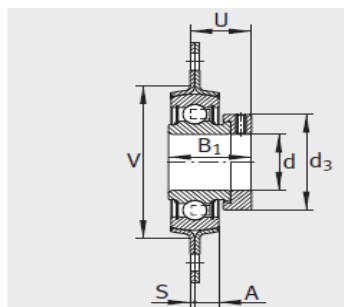

外球面轴承,轴承座单元

双螺栓法兰式 轴承座单元 冲压钢轴承座- **RAT12**

参数信息:

RAT、RATY、RALT、PCSLT

RAT、RALT

RATY

PCSLT

型号 :

单元 :	RAT12
轴承座 :	FLAN40-MST(2件)
外球面球轴承 :	RAE12-N PP-B
质量 kg :	0.19

尺寸 :

d :	12
L :	58.7
H :	81
S :	2
S :	-
N :	7.1
B :	-
B :	28.6
J :	63.5
A :	-
d max. :	28
A :	7
U :	24
V :	48

轴承座的承载能力N : 2700

基本额定载荷 :

动载荷 N :	9800
静载荷 N :	4750