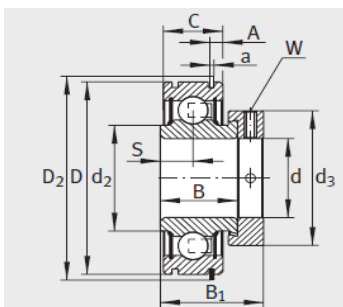

外球面轴承,轴承座单元

带偏心套的外球面球轴承 圆柱面外圈-E20-KRR

参数信息:

RAE...NPP、RALE...NPP

RAE...NPP-NR

E...KLL

E...KRR

型号 :	E20-KRR
质量 m kg :	0.2

尺寸 :

d :	20
D :	47
D :	-
C :	14
C :	16.6
A :	-
a :	-
B :	34.1
S :	17.1
d :	27.6
d :	-
D :	37.4
B :	43.7
d max. :	33
W :	3

基本额定载荷 :

动载荷 N :	12800
静载荷 N :	6600
参考轴承 :	6204