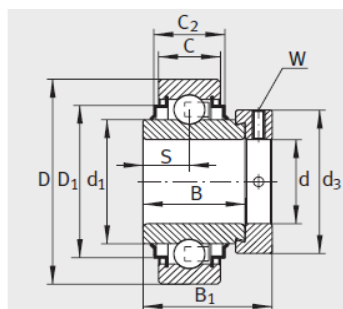

外球面轴承,轴承座单元

带偏心套的外球面球轴承 圆柱面外圈-E20-KRR

参数信息:

RAE...NPP、RALE...NPP

RAE...NPP-NR

E...KLL

E...KRR

型号 :	E20-KRR
质量 m kg :	0.2

尺寸 :

d :	20
D :	47
D :	-
C :	14
C :	16.6
A :	-
a :	-
B :	34.1
S :	17.1
d :	27.6
d :	-
D :	37.4
B :	43.7
d max. :	33
W :	3

基本额定载荷 :

动载荷 N :	12800
静载荷 N :	6600
参考轴承 :	6204