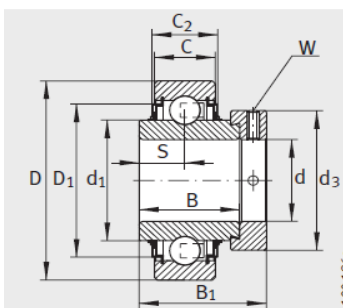

外球面轴承,轴承座单元

带偏心套的外球面球轴承 圆柱面外圈-E20-KRR

参数信息:

RAE...NPP、RALE...NPP

RAE...NPP-NR

E...KLL

E...KRR

型号 :	E20-KRR
质量 m kg :	0.2

尺寸 :

d :	20
D :	47
D :	-
C :	14
C :	16.6
A :	-
a :	-
B :	34.1
S :	17.1
d :	27.6
d :	-
D :	37.4
B :	43.7
d max. :	33
W :	3

基本额定载荷 :

动载荷 N :	12800
静载荷 N :	6600
参考轴承 :	6204