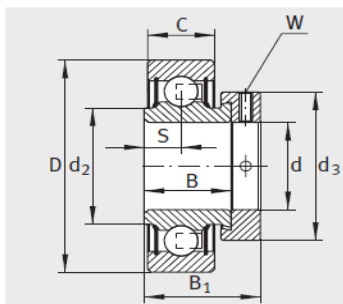

外球面轴承,轴承座单元

带偏心套的外球面球轴承 圆柱面外圈-E20-KRR

参数信息:

RAE...NPP、RALE...NPP

RAE...NPP-NR

E...KLL

E...KRR

型号 :	E20-KRR
质量 m kg :	0.2

尺寸 :

d :	20
D :	47
D :	-
C :	14
C :	16.6
A :	-
a :	-
B :	34.1
S :	17.1
d :	27.6
d :	-
D :	37.4
B :	43.7
d max. :	33
W :	3

基本额定载荷 :

动载荷 N :	12800
静载荷 N :	6600
参考轴承 :	6204