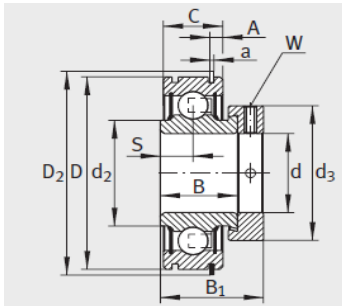

外球面轴承,轴承座单元

带偏心套的外球面球轴承 圆柱面外圈-RAE17-NPP-FA106

参数信息:

RAE...NPP、RALE...NPP

RAE...NPP-NR

E...-KLL

E...-KRR

型号 :	RAE17-NPP-FA106
质量 m kg :	0.11

尺寸 :	
d :	17
D :	40
D :	-
C :	12
C :	-
A :	-
a :	-
B :	19
S :	6.5
d :	-
d :	23
D :	-
B :	28.6
d max. :	28
W :	3

基本额定载荷 :

动载荷 N :	9800
静载荷 N :	4750
参考轴承 :	6203