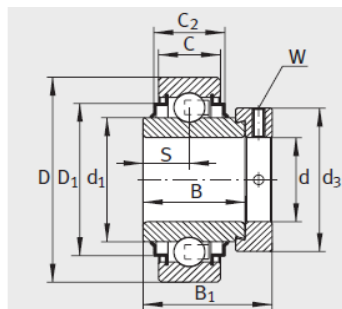

外球面轴承,轴承座单元

带偏心套的外球面球轴承 圆柱面外圈-RAE17-NPP-FA106

参数信息:

RAE...NPP、RALE...NPP

RAE...NPP-NR

E...-KLL

E...-KRR

型号 :	RAE17-NPP-FA106
质量 m kg :	0.11

尺寸 :	
d :	17
D :	40
D :	-
C :	12
C :	-
A :	-
a :	-
B :	19
S :	6.5
d :	-
d :	23
D :	-
B :	28.6
d max. :	28
W :	3

基本额定载荷 :

动载荷 N :	9800
静载荷 N :	4750
参考轴承 :	6203