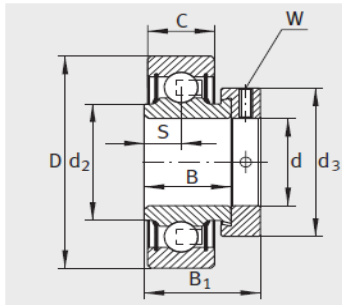

外球面轴承,轴承座单元

带偏心套的外球面球轴承 圆柱面外圈-RAE17-NPP-FA106

参数信息:

RAE...NPP、RALE...NPP

RAE...NPP-NR

E...-KLL

E...-KRR

型号 :	RAE17-NPP-FA106
质量 m kg :	0.11

尺寸 :	
d :	17
D :	40
D :	-
C :	12
C :	-
A :	-
a :	-
B :	19
S :	6.5
d :	-
d :	23
D :	-
B :	28.6
d max. :	28
W :	3

基本额定载荷 :

动载荷 N :	9800
静载荷 N :	4750
参考轴承 :	6203