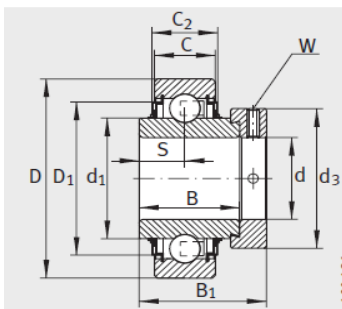

外球面轴承,轴承座单元

带偏心套的外球面球轴承 圆柱面外圈-RAE17-NPP-FA106

参数信息:

RAE...NPP、RALE...NPP

RAE...NPP-NR

E...-KLL

E...-KRR

型号 :	RAE17-NPP-FA106
质量 m kg :	0.11

尺寸 :	
d :	17
D :	40
D :	-
C :	12
C :	-
A :	-
a :	-
B :	19
S :	6.5
d :	-
d :	23
D :	-
B :	28.6
d max. :	28
W :	3

基本额定载荷 :

动载荷 N :	9800
静载荷 N :	4750
参考轴承 :	6203