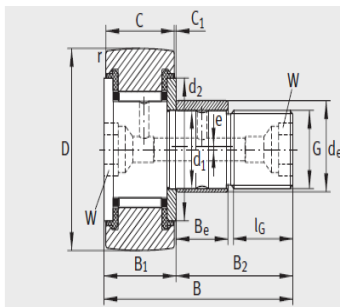

### 滚针滚轮开式或密封(D35-90mm)-KR35-PPKRE35-PP

#### 参数信息:

KR (R = 500 mm)  
KR..-PP (优化的 INA 轮廓形状)

KRE..-PP (优化的 INA 轮廓形状)

KRV..-PP (优化的 INA 轮廓形状)

型号 :	KR35-PP
质量m g :	164
带偏心套 型号 :	KRE35-PP
质量m g :	177
尺寸mm :	
D :	35
dh7 :	16
B :	52
B max :	19.6
B :	32.5
B :	8
C :	18
C :	0.8
r min :	0.6
d :	27.6
d :	3
G :	M16 × 1.5
l :	17
W :	8
偏心套 h9 :	20
偏心套 :	14
偏心套 e :	1
压入式配合 :	NIPA2X7.5
拧紧力矩 Nm :	58
基本额定载荷 N :	
动载荷 :	9700
静载荷 :	14300
疲劳极限载荷 N :	1830
转速 :	3600