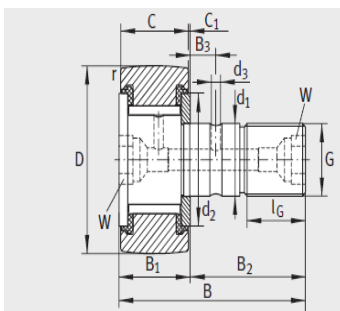

### 滚针滚轮开式或密封(D35-90mm)-KR35-PPKRE35-PP

#### 参数信息:

KR (R = 500 mm)  
KR..-PP (优化的 INA 轮廓形状)

KRE..-PP (优化的 INA 轮廓形状)

KRV..-PP (优化的 INA 轮廓形状)

型号 :	KR35-PP
质量m g :	164
带偏心套 型号 :	KRE35-PP
质量m g :	177
尺寸mm :	
D :	35
dh7 :	16
B :	52
B max :	19.6
B :	32.5
B :	8
C :	18
C :	0.8
r min :	0.6
d :	27.6
d :	3
G :	M16 × 1.5
l :	17
W :	8
偏心套 h9 :	20
偏心套 :	14
偏心套 e :	1
压入式配合 :	NIPA2X7.5
拧紧力矩 Nm :	58
基本额定载荷 N :	
动载荷 :	9700
静载荷 :	14300
疲劳极限载荷 N :	1830
转速 :	3600