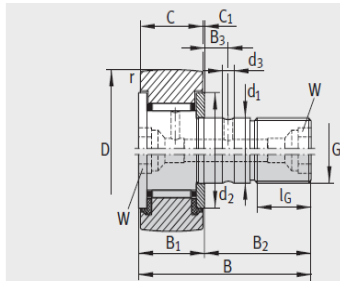

### 滚针滚轮开式或密封(D35-90mm)-KR35-PPKRE35-PP

#### 参数信息:

KR (R = 500 mm)  
KR..-PP (优化的 INA 轮廓形状)

KRE..-PP (优化的 INA 轮廓形状)

KRV..-PP (优化的 INA 轮廓形状)

型号 :	KR35-PP
质量m g :	164
带偏心套 型号 :	KRE35-PP
质量m g :	177
尺寸mm :	
D :	35
dh7 :	16
B :	52
B max :	19.6
B :	32.5
B :	8
C :	18
C :	0.8
r min :	0.6
d :	27.6
d :	3
G :	M16 × 1.5
l :	17
W :	8
偏心套 h9 :	20
偏心套 :	14
偏心套 e :	1
压入式配合 :	NIPA2X7.5
拧紧力矩 Nm :	58
基本额定载荷 N :	
动载荷 :	9700
静载荷 :	14300
疲劳极限载荷 N :	1830
转速 :	3600