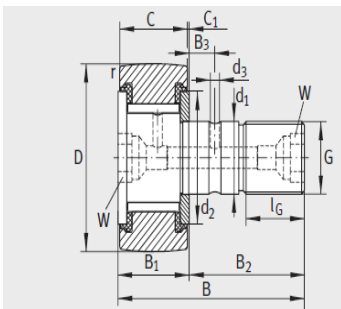

滚轮

滚针滚轮开式或密封(D35-90mm)-KRV62-PP-

参数信息:

 KR (R = 500 mm)
 KR..-PP (优化的 INA 轮廓形状)

KRE..-PP (优化的 INA 轮廓形状)

KRV..-PP (优化的 INA 轮廓形状)

型号 :	KRV62-PP
质量m g :	787
带偏心套 型号 :	-
质量m g :	-
尺寸mm :	
D :	62
dh7 :	24
B :	80
B max :	30.6
B :	49.5
B :	11
C :	29
C :	0.8
r min :	1
d :	44
d :	4
G :	M24 × 1.5
l :	25
W :	14
偏心套 h9 :	-
偏心套 :	-
偏心套 e :	-
压入式配合 :	NIPA3X9.5
拧紧力矩 Nm :	220
基本额定载荷 N :	
动载荷 :	33500
静载荷 :	75000
疲劳极限载荷 N :	11200
转速 :	1100