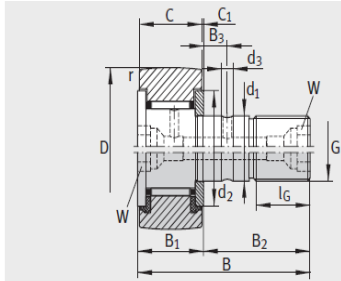

滚轮

滚针滚轮开式或密封(D35-90mm)-KRV62-PP-

参数信息:

 KR (R = 500 mm)
 KR..-PP (优化的 INA 轮廓形状)

KRE..-PP (优化的 INA 轮廓形状)

KRV..-PP (优化的 INA 轮廓形状)

型号 :	KRV62-PP
质量m g :	787
带偏心套 型号 :	-
质量m g :	-
尺寸mm :	
D :	62
dh7 :	24
B :	80
B max :	30.6
B :	49.5
B :	11
C :	29
C :	0.8
r min :	1
d :	44
d :	4
G :	M24 × 1.5
l :	25
W :	14
偏心套 h9 :	-
偏心套 :	-
偏心套 e :	-
压入式配合 :	NIPA3X9.5
拧紧力矩 Nm :	220
基本额定载荷 N :	
动载荷 :	33500
静载荷 :	75000
疲劳极限载荷 N :	11200
转速 :	1100