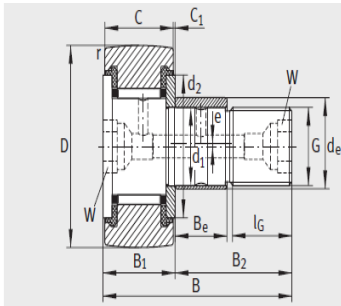

滚轮

滚针滚轮开式或密封(D35-90mm)-KRV62-PP-

参数信息:

 KR (R = 500 mm)
 KR..-PP (优化的 INA 轮廓形状)

KRE..-PP (优化的 INA 轮廓形状)

KRV..-PP (优化的 INA 轮廓形状)

型号 :	KRV62-PP
质量m g :	787
带偏心套 型号 :	-
质量m g :	-
尺寸mm :	
D :	62
dh7 :	24
B :	80
B max :	30.6
B :	49.5
B :	11
C :	29
C :	0.8
r min :	1
d :	44
d :	4
G :	M24 × 1.5
l :	25
W :	14
偏心套 h9 :	-
偏心套 :	-
偏心套 e :	-
压入式配合 :	NIPA3X9.5
拧紧力矩 Nm :	220
基本额定载荷 N :	
动载荷 :	33500
静载荷 :	75000
疲劳极限载荷 N :	11200
转速 :	1100