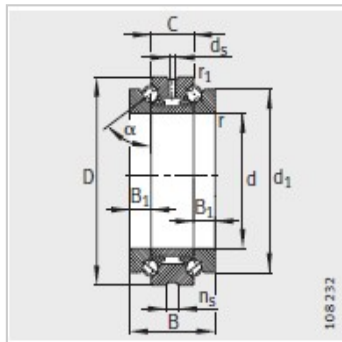

双向推力角接触球轴承

d 30-109mm- 234406-M-SP

参数信息:

型号 :	234406-M-SP
------	-------------

质量m kg :	0.297
----------	-------

尺寸mm :	
d :	30
D :	55
B :	32
C :	16
d :	47
B :	8
r min :	1
r min :	0.15
d :	3.2
n :	4.8

安装尺寸mm :	
dh12 :	40.5
DH12 :	50.5
rmax :	1
r max :	0.15