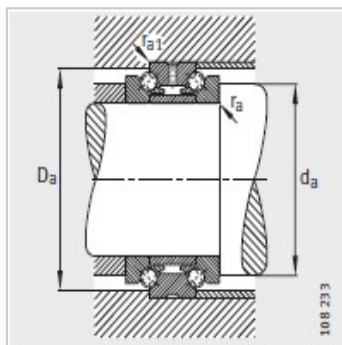

双向推力角接触球轴承

d 30-109mm- 234406-M-SP

参数信息:

型号 :	234406-M-SP
------	-------------

质量m kg :	0.297
----------	-------

尺寸mm :	
d :	30
D :	55
B :	32
C :	16
d :	47
B :	8
r min :	1
r min :	0.15
d :	3.2
n :	4.8

安装尺寸mm :	
dh12 :	40.5
DH12 :	50.5
rmax :	1
r max :	0.15