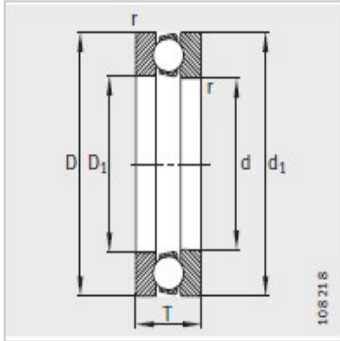

推力球轴承

d 130-170mm-53228

参数信息:

型号 :

轴承 : 53228

垫圈 : -

质量m :

轴承 kg : 4.25

垫圈 kg : -

尺寸mm :

d : 140

D : 200

T : 48.6

D : 143

d : 197

r min : 1.5

R : 160

A : 87

D : -

D : -

C : -

T : -

安装尺寸mm :

dmin : 176