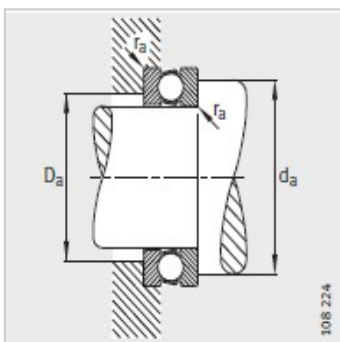

推力球轴承

d 130-170mm-53228

参数信息:

型号 :

轴承 : 53228

垫圈 : -

质量m :

轴承 kg : 4.25

垫圈 kg : -

尺寸mm :

d : 140

D : 200

T : 48.6

D : 143

d : 197

r min : 1.5

R : 160

A : 87

D : -

D : -

C : -

T : -

安装尺寸mm :

dmin : 176