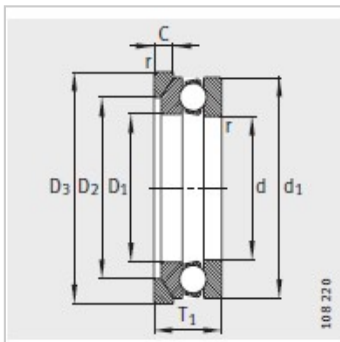

推力球轴承

d 130-170mm-53228

参数信息:

型号 :

轴承 : 53228

垫圈 : -

质量m :

轴承 kg : 4.25

垫圈 kg : -

尺寸mm :

d : 140

D : 200

T : 48.6

D : 143

d : 197

r min : 1.5

R : 160

A : 87

D : -

D : -

C : -

T : -

安装尺寸mm :

dmin : 176