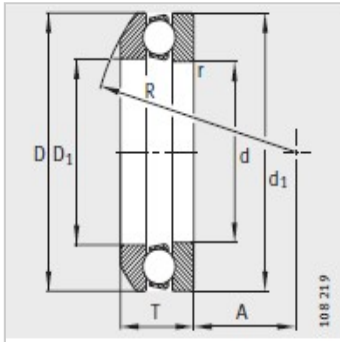

推力球轴承

d 130-170mm-53228

参数信息:

型号 :

轴承 : 53228

垫圈 : -

质量m :

轴承 kg : 4.25

垫圈 kg : -

尺寸mm :

d : 140

D : 200

T : 48.6

D : 143

d : 197

r min : 1.5

R : 160

A : 87

D : -

D : -

C : -

T : -

安装尺寸mm :

dmin : 176