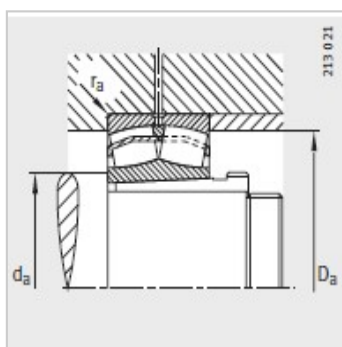

调心滚子轴承

d 150-170mm-23230-E1-K-TVPB+AHX3230G

参数信息:

型号 :

轴承 :	23230-E1-K-TVPB
X-life :	XL
退卸套 :	AHX3230G

质量m :

轴承 kg :	22.3
退卸套 kg :	2.07

尺寸 mm :

d :	145
d :	150
D :	270
B :	96
rmin :	3
D :	232.6
d :	174
d :	6.3
n :	12.2
a :	5
b :	17
螺纹 :	M160 × 3
l :	114

安装尺寸 mm :

dmin :	164
D max :	256
rmax :	2.5

基本额定载荷 N :

动载荷 :	1280000
静载荷 :	1660000

计算系数：

e：	0.33
Y：	2.02
Y：	3
Y：	1.97
疲劳极限载荷/N：	129000
极限转速：	2200
参考转速：	1400