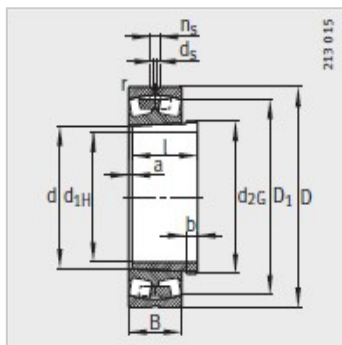

调心滚子轴承

d 150-170mm-23230-E1-K-TVPB+AHX3230G

参数信息:

型号 :

轴承 :	23230-E1-K-TVPB
X-life :	XL
退卸套 :	AHX3230G

质量m :

轴承 kg :	22.3
退卸套 kg :	2.07

尺寸 mm :

d :	145
d :	150
D :	270
B :	96
rmin :	3
D :	232.6
d :	174
d :	6.3
n :	12.2
a :	5
b :	17
螺纹 :	M160 × 3
l :	114

安装尺寸 mm :

dmin :	164
D max :	256
rmax :	2.5

基本额定载荷 N :

动载荷 :	1280000
静载荷 :	1660000

计算系数：

e：	0.33
Y：	2.02
Y：	3
Y：	1.97
疲劳极限载荷/N：	129000
极限转速：	2200
参考转速：	1400