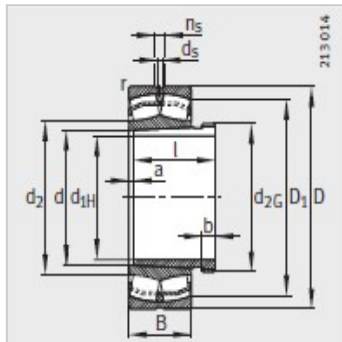

调心滚子轴承

d 150-170mm-23230-E1-K-TVPB+AHX3230G

参数信息:

型号 :

轴承 :	23230-E1-K-TVPB
X-life :	XL
退卸套 :	AHX3230G

质量m :

轴承 kg :	22.3
退卸套 kg :	2.07

尺寸 mm :

d :	145
d :	150
D :	270
B :	96
rmin :	3
D :	232.6
d :	174
d :	6.3
n :	12.2
a :	5
b :	17
螺纹 :	M160 × 3
l :	114

安装尺寸 mm :

dmin :	164
D max :	256
rmax :	2.5

基本额定载荷 N :

动载荷 :	1280000
静载荷 :	1660000

计算系数：

e：	0.33
Y：	2.02
Y：	3
Y：	1.97
疲劳极限载荷/N：	129000
极限转速：	2200
参考转速：	1400