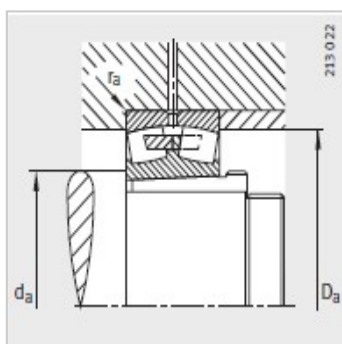

调心滚子轴承

d 150-170mm-23230-E1-K-TVPB+AHX3230G

参数信息:

型号 :

轴承 :	23230-E1-K-TVPB
X-life :	XL
退卸套 :	AHX3230G

质量m :

轴承 kg :	22.3
退卸套 kg :	2.07

尺寸 mm :

d :	145
d :	150
D :	270
B :	96
rmin :	3
D :	232.6
d :	174
d :	6.3
n :	12.2
a :	5
b :	17
螺纹 :	M160 × 3
l :	114

安装尺寸 mm :

dmin :	164
D max :	256
rmax :	2.5

基本额定载荷 N :

动载荷 :	1280000
静载荷 :	1660000

计算系数：

e：	0.33
Y：	2.02
Y：	3
Y：	1.97
疲劳极限载荷/N：	129000
极限转速：	2200
参考转速：	1400