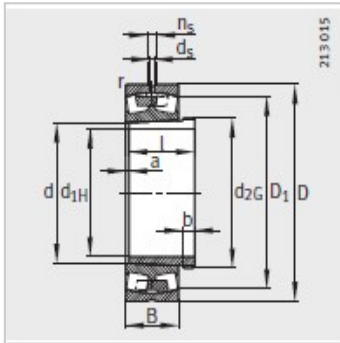

调心滚子轴承

d 300-400mm-24060-B-K30-MB+AH24060

参数信息:

型号 :

轴承 : 24060-B-K30-MB

退卸套 : AH24060

质量m :

轴承 kg : 97.7

退卸套 kg : 15.3

尺寸 mm :

d : 280

d : 300

D : 460

B : 160

r_{min} : 4

D : 401.5

d : 8

n : 15

a : 18

b : 24

螺纹 : Tr310 × 4

l : 184

安装尺寸 mm :

d_{min} : 314.6