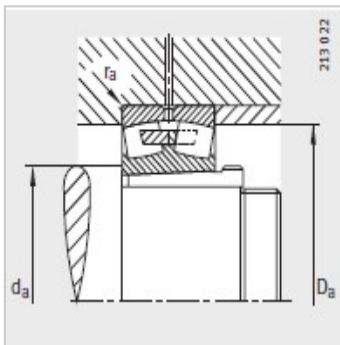

调心滚子轴承

d 300-400mm-24060-B-K30-MB+AH24060

参数信息:

型号 :

轴承 : 24060-B-K30-MB

退卸套 : AH24060

质量m :

轴承 kg : 97.7

退卸套 kg : 15.3

尺寸 mm :

d : 280

d : 300

D : 460

B : 160

r_{min} : 4

D : 401.5

d : 8

n : 15

a : 18

b : 24

螺纹 : Tr310 × 4

l : 184

安装尺寸 mm :

d_{min} : 314.6