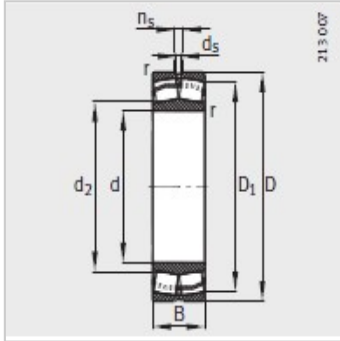

调心滚子轴承

d 200mm-24040-E1

参数信息:

型号 :	24040-E1
X-life :	XL
质量m kg :	30.7

尺寸 mm :

d :	200
D :	310
B :	109
rmin :	2.1
D <sub>1</sub> :	271.6
d <sub>2</sub> :	223.7
d :	6.3
n :	12.2

安装尺寸 mm :

dmin :	210.2
D max :	299.8
rmax :	2.1