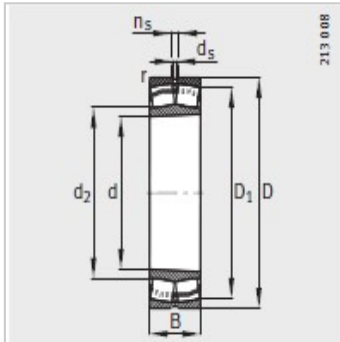

调心滚子轴承

d 200mm-24040-E1

参数信息:

型号 :	24040-E1
X-life :	XL
质量m kg :	30.7

尺寸 mm :

d :	200
D :	310
B :	109
rmin :	2.1
D <sub>1</sub> :	271.6
d <sub>2</sub> :	223.7
d :	6.3
n :	12.2

安装尺寸 mm :

dmin :	210.2
D max :	299.8
rmax :	2.1