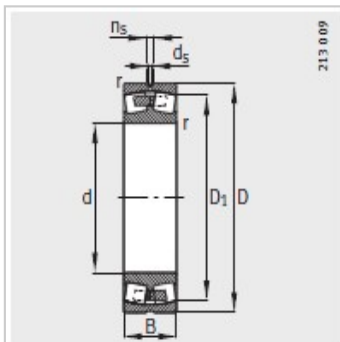

调心滚子轴承

d 200mm-24040-E1

参数信息:

型号 :	24040-E1
X-life :	XL
质量m kg :	30.7

尺寸 mm :

d :	200
D :	310
B :	109
rmin :	2.1
D <sub>1</sub> :	271.6
d <sub>2</sub> :	223.7
d :	6.3
n :	12.2

安装尺寸 mm :

dmin :	210.2
D max :	299.8
rmax :	2.1