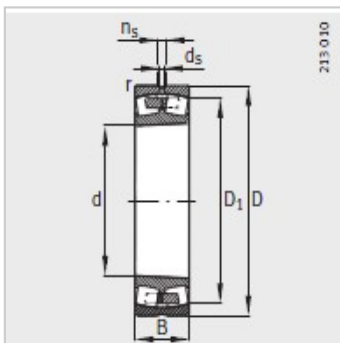

调心滚子轴承

d 200mm-24040-E1

参数信息:

型号 :	24040-E1
X-life :	XL
质量m kg :	30.7

尺寸 mm :

d :	200
D :	310
B :	109
rmin :	2.1
D <sub>1</sub> :	271.6
d <sub>2</sub> :	223.7
d :	6.3
n :	12.2

安装尺寸 mm :

dmin :	210.2
D max :	299.8
rmax :	2.1