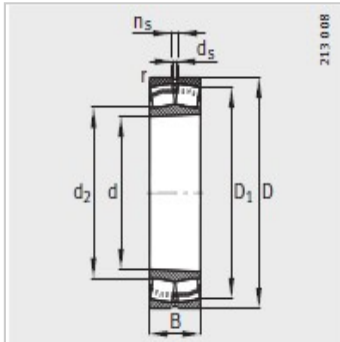

调心滚子轴承

d 200mm-24040-E1-K30

参数信息:

型号 :	24040-E1-K30 0
X-life :	XL
质量m kg :	30.3

尺寸 mm :

d :	200
D :	310
B :	109
rmin :	2.1
D ₁ :	271.6
d ₂ :	223.7
d :	6.3
n :	12.2

安装尺寸 mm :

dmin :	210.2
D max :	299.8
rmax :	2.1