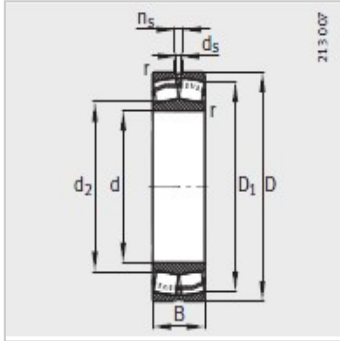

调心滚子轴承

d 200mm-24040-E1-K30

参数信息:

型号 :	24040-E1-K30 0
X-life :	XL
质量m kg :	30.3

尺寸 mm :

d :	200
D :	310
B :	109
rmin :	2.1
D ₁ :	271.6
d ₂ :	223.7
d :	6.3
n :	12.2

安装尺寸 mm :

dmin :	210.2
D max :	299.8
rmax :	2.1