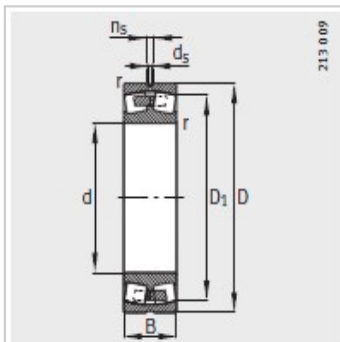

调心滚子轴承

d 200mm-24040-E1-K30

参数信息:

型号 :	24040-E1-K30 0
X-life :	XL
质量m kg :	30.3

尺寸 mm :

d :	200
D :	310
B :	109
rmin :	2.1
D ₁ :	271.6
d ₂ :	223.7
d :	6.3
n :	12.2

安装尺寸 mm :

dmin :	210.2
D max :	299.8
rmax :	2.1