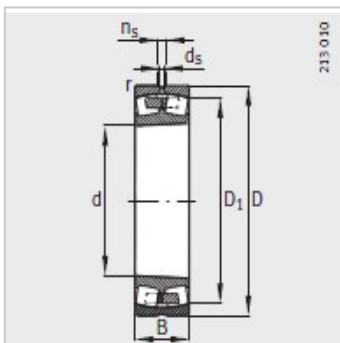

调心滚子轴承

d 200mm-24040-E1-K30

参数信息:

型号 :	24040-E1-K30 0
X-life :	XL
质量m kg :	30.3

尺寸 mm :

d :	200
D :	310
B :	109
rmin :	2.1
D ₁ :	271.6
d ₂ :	223.7
d :	6.3
n :	12.2

安装尺寸 mm :

dmin :	210.2
D max :	299.8
rmax :	2.1