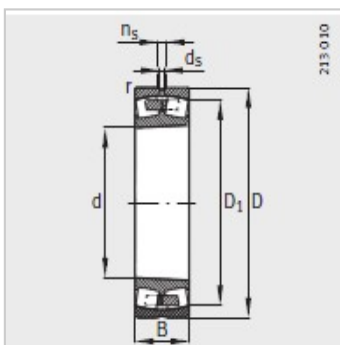

调心滚子轴承

d 200mm-23040-E1-TVPB

参数信息:

型号 :	23040-E1-T VPB
X-life :	XL
质量m kg :	21.5

尺寸 mm :

d :	200
D :	310
B :	82
rmin :	2.1
D <sub>1</sub> :	281.6
d <sub>2</sub> :	223.4
d :	8
n :	15

安装尺寸 mm :

dmin :	210.2
D max :	299.8
rmax :	2.1