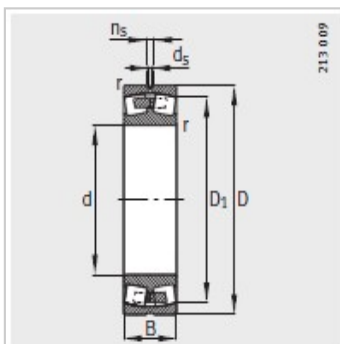

调心滚子轴承

d 200mm-23040-E1-TVPB

参数信息:

型号 :	23040-E1-T VPB
X-life :	XL
质量m kg :	21.5

尺寸 mm :

d :	200
D :	310
B :	82
rmin :	2.1
D <sub>1</sub> :	281.6
d <sub>2</sub> :	223.4
d :	8
n :	15

安装尺寸 mm :

dmin :	210.2
D max :	299.8
rmax :	2.1