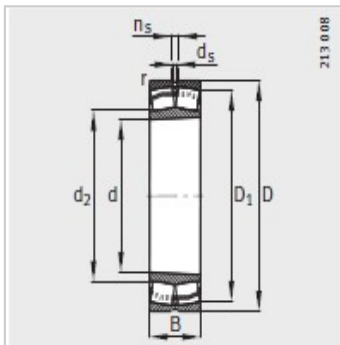

调心滚子轴承

d 200mm-23040-E1-TVPB

参数信息:

型号 :	23040-E1-T VPB
X-life :	XL
质量m kg :	21.5

尺寸 mm :

d :	200
D :	310
B :	82
rmin :	2.1
D <sub>1</sub> :	281.6
d <sub>2</sub> :	223.4
d :	8
n :	15

安装尺寸 mm :

dmin :	210.2
D max :	299.8
rmax :	2.1