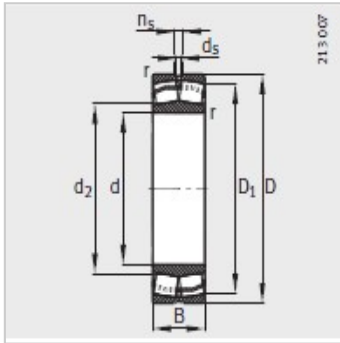

调心滚子轴承

d 200mm-23040-E1-TVPB

参数信息:

型号 :	23040-E1-T VPB
X-life :	XL
质量m kg :	21.5

尺寸 mm :

d :	200
D :	310
B :	82
rmin :	2.1
D <sub>1</sub> :	281.6
d <sub>2</sub> :	223.4
d :	8
n :	15

安装尺寸 mm :

dmin :	210.2
D max :	299.8
rmax :	2.1