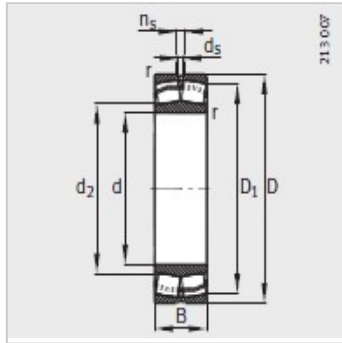

调心滚子轴承

d 200mm-23040-E1-K-TVPB

参数信息:

型号 :	23040-E1-K-TVPB
X-life :	XL
质量m kg :	20.8

尺寸 mm :

d :	200
D :	310
B :	82
rmin :	2.1
D ₁ :	281.6
d ₂ :	223.4
d :	8
n :	15

安装尺寸 mm :

dmin :	210.2
D max :	299.8
rmax :	2.1