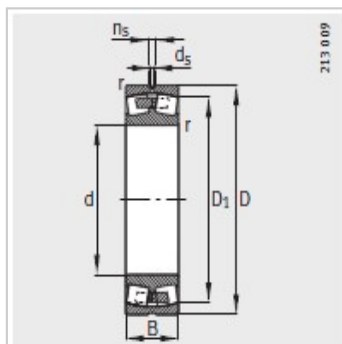

调心滚子轴承

d 200mm-23040-E1-K-TVPB

参数信息:

型号 :	23040-E1-K-TVPB
X-life :	XL
质量m kg :	20.8

尺寸 mm :

d :	200
D :	310
B :	82
rmin :	2.1
D ₁ :	281.6
d ₂ :	223.4
d :	8
n :	15

安装尺寸 mm :

dmin :	210.2
D max :	299.8
rmax :	2.1