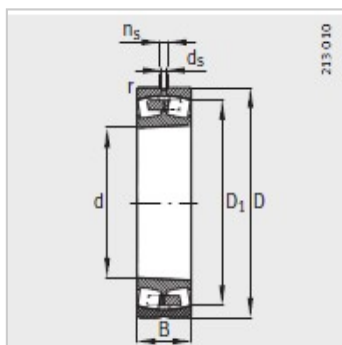

调心滚子轴承

d 200mm-23040-E1-K-TVPB

参数信息:

型号 :	23040-E1-K-TVPB
X-life :	XL
质量m kg :	20.8

尺寸 mm :

d :	200
D :	310
B :	82
rmin :	2.1
D ₁ :	281.6
d ₂ :	223.4
d :	8
n :	15

安装尺寸 mm :

dmin :	210.2
D max :	299.8
rmax :	2.1