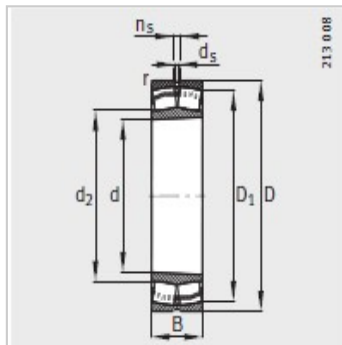

调心滚子轴承

d 200mm-23040-E1-K-TVPB

参数信息:

型号 :	23040-E1-K-TVPB
X-life :	XL
质量m kg :	20.8

尺寸 mm :

d :	200
D :	310
B :	82
rmin :	2.1
D ₁ :	281.6
d ₂ :	223.4
d :	8
n :	15

安装尺寸 mm :

dmin :	210.2
D max :	299.8
rmax :	2.1