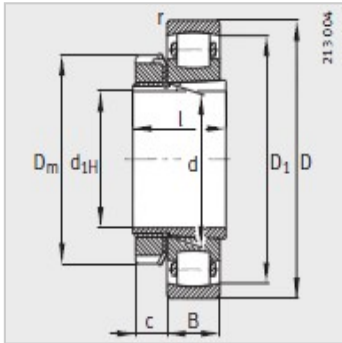

鼓形滚子轴承

d 25-160mm-20313-K-MB-C3

参数信息:

型号 :

轴承 : 20313-K-MB-C3

紧定套 : H313

质量 m :

轴承 kg : 2.14

紧定套 kg : 0.452

尺寸mm :

d : 60

d : 65

D : 140

B : 33

rmin : 1.5

D : 120.6

D : 92

l : 50

c : 14

安装尺寸mm :

d max : 84

D max : 128

d min : 70

B min : 5