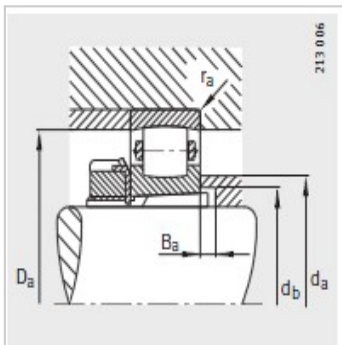

鼓形滚子轴承

d 25-160mm-20313-K-MB-C3

参数信息:

型号 :

轴承 : 20313-K-MB-C3

紧定套 : H313

质量 m :

轴承 kg : 2.14

紧定套 kg : 0.452

尺寸mm :

d : 60

d : 65

D : 140

B : 33

rmin : 1.5

D : 120.6

D : 92

l : 50

c : 14

安装尺寸mm :

d max : 84

D max : 128

d min : 70

B min : 5